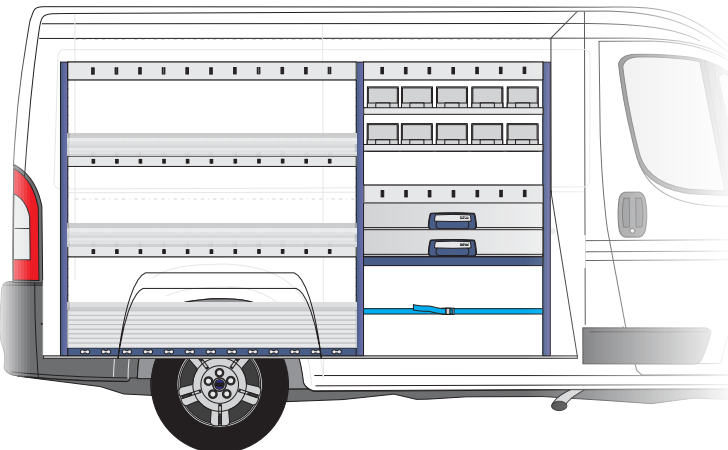

PL 641 LINKS

Maß: (H x B x T) 1400x2335x310/410 mm

- » 1 Aluminium-Klappe
- » 1 Bodenholm mit Fittingaufnahme
- » 2 Muldenwannen mit Antirutschmatte und Aluminium-Klappe
- » 2 Sichtlagerwannen mit je 5 Kästen
- » 2 Schubladen mit Antirutschmatte
- » 3 Regalwannen mit Antirutschmatte
- » 1 Sicherungsset Koffer bestehend aus Gurt und Haltekrampen
- » 1 Befestigungssatz für die Montage in das Fahrzeug

Technische Änderungen i. S. eines technischen Fortschritts sowie Farbabweichungen, Irrtümer und Druckfehler sind vorbehalten.