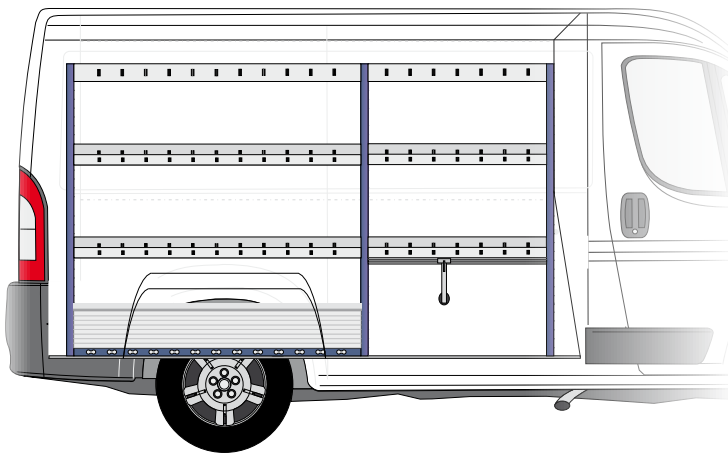

EINRICHTUNGSVARIANTEN

Die Einrichtungsvorschläge sind natürlich mit anderen Bauteilen aus dem Plastipol-Scheu P

MODULE FÜR DIE FAHRERSEITE (LINKS)

PL 639 LINKS

Maß: (H x B x T) 1400x2335x310/410 mm

- » 1 Aluminium-Klappe
- » 1 Bodenholm mit Fittingaufnahme
- » 4 Muldenwannen mit Antirutschmatte
- » 2 Regalwannen mit Antirutschmatte
- » 1 Kofferklemme
- » 1 Befestigungssatz für die Montage in das Fahrzeug