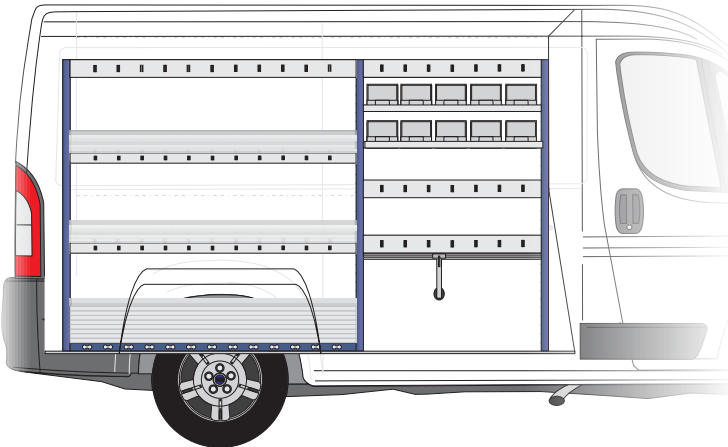

EINRICHTUNGSVARIANTEN

Die Einrichtungsvorschläge sind natürlich mit anderen Bauteilen aus dem Plastipol-Scheu P

MODULE FÜR DIE FAHRERSEITE (LINKS)

PL 639 LINKS

Maß: (H x B x T) 1400x2335x310/410 mm

- » 1 Aluminium-Klappe
- » 1 Bodenholm mit Fittingaufnahme
- » 4 Muldenwannen mit Antirutschmatte
- » 2 Regalwannen mit Antirutschmatte
- » 1 Kofferklemme
- » 1 Befestigungssatz für die Montage in das Fahrzeug