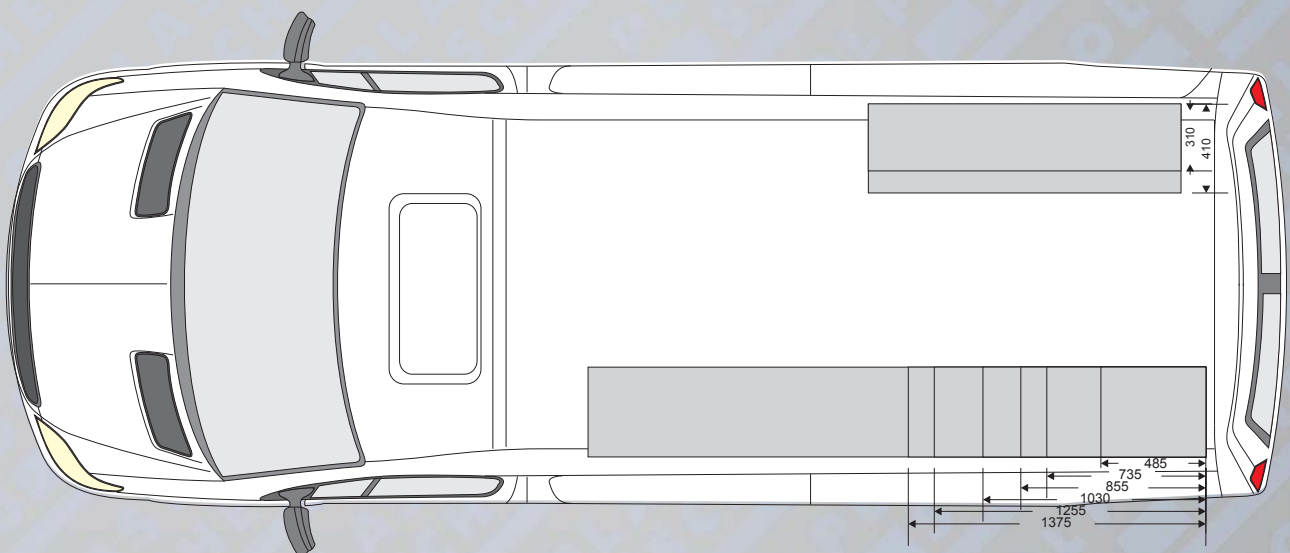

FÜR INDIVIDUALISTEN

Sämtliche Einrichtungsteile lassen sich aufgrund eines clever durchdachten Systems individuell an der Regaleinheit anordnen